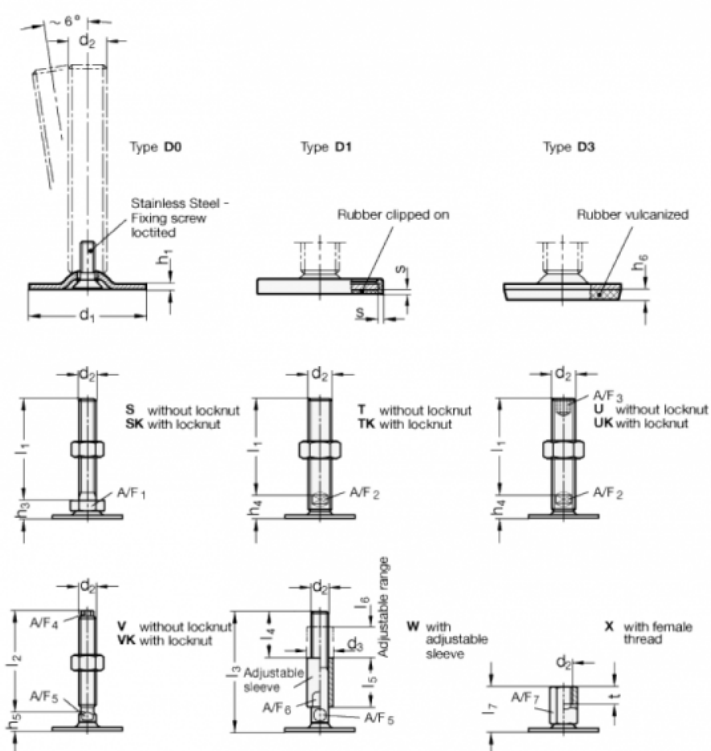

Varenummer: 204150M12100D0S  
 Beskrivelse: E+G Justerfod  
 GN 41-50-M12-100-D0-S  
 Note: S Uden møtrik, udvendig sekskant i bunden

## Mål

A/F1 = 17  
 d1 = 50  
 d2 = M12  
 h1 = 2.5  
 h3 = 11  
 h6 =  
 l1 = 100  
 s =